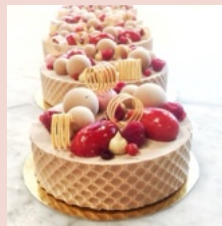

HÖGTIDSTÅRTOR

Vi gör mer än gärna specialtårter, bröllops-
tårter och "siffertårter". Se exempelbilder här
bredvid.

Färg och form bestämmer vi tillsammans.
Kontakta oss för konsultation och beställning.

SPECIAL-, BRÖLLOP- & SIFFERTÅRTOR
Från 105:-/bit
Från 20 bitar och uppåt.

HÖGTIDSTÅRTOR

Tex vid jul, alla hjärtans dag, påsk,
midsommar, halloween, m.m.

10-bitars 595:-
6 bitars 375:-
2-bitars 175:-

BESTÄLL & BETALA VÅRA TÅRTOR I FÖRVÄG

VÄLJ UPPHÄMTNINGSSTÄLLE OCH SCANNA KODEN MED MOBILEN