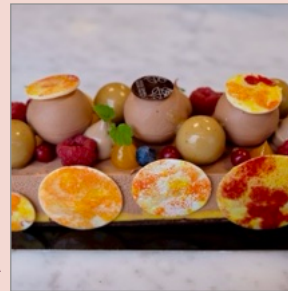

PRINCESTÅRTA

6 bitars 345:-
10-bitars 545:-

Anslagsbotten
Hallonkompott
Vaniljbavarois
Gräddmousse
Marsipan
Vit choklad

GLUTEN: **JA** LAKTOS: **JA** ÄGG: **JA** GELATIN: **JA**
NÖTTER: **NEJ** MANDEL: **JA** SOYA: **JA**

MANGO / LAKRITS / CHOKLAD

6-bitars 345:-

Browniebotten
Mangopannacotta
Lakritspannacotta
Chokladmousse
Mangokräms

GLUTEN: **JA** LAKTOS: **JA** ÄGG: **JA** GELATIN: **JA**
NÖTTER: **NEJ** MANDEL: **NEJ** SOYA: **JA**