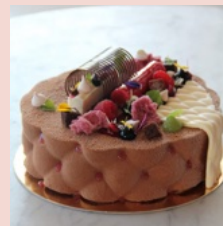

HÖGTIDSTÅRTOR

Vi gör mer än gärna specialtårter, bröllops-
tårter och "siffertårter". Se exempelbilder här
bredvid.

Färg och form bestämmer vi tillsammans.
Kontakta oss för konsultation och beställning.

SPECIAL-, BRÖLLOP- & SIFFERTÅRTOR
Från 105:-/bit
Från 20 bitar och uppåt.

HÖGTIDSTÅRTOR

Tex vid jul, alla hjärtans dag, påsk,
midsommar, halloween, m.m.

10-bitars 595:-
6 bitars 375:-
2-bitars 175:-

BESTÄLL & BETALA VÅRA TÅRTOR I FÖRVÄG

VÄLJ UPPHÄMTNINGSSTÄLLE OCH SCANNA KODEN MED MOBILEN