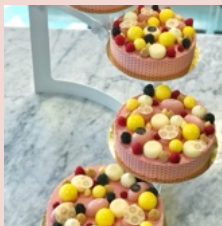

HÖGTIDSTÅRTOR

Vi gör mer än gärna specialtårter, bröllops-
tårter och "siffertårter". Se exempelbilder här
bredvid.

Färg och form bestämmer vi tillsammans.
Kontakta oss för konsultation och beställning.

SPECIAL-, BRÖLLOP- & SIFFERTÅRTOR
Från 105:-/bit
Från 20 bitar och uppåt.

HÖGTIDSTÅRTOR

Tex vid jul, alla hjärtans dag, påsk,
midsommar, halloween, m.m.

10-bitars 595:-
6 bitars 375:-
2-bitars 175:-

BESTÄLL & BETALA VÅRA TÅRTOR I FÖRVÄG

VÄLJ UPPHÄMTNINGSSTÄLLE OCH SCANNA KODEN MED MOBILEN