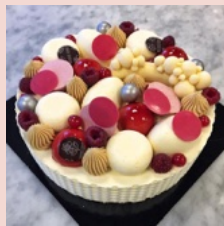

HÖGTIDSTÅRTOR

Vi gör mer än gärna specialtårter, bröllops-
tårter och "siffertårter". Se exempelbilder här
bredvid.

Färg och form bestämmer vi tillsammans.
Kontakta oss för konsultation och beställning.

SPECIAL-, BRÖLLOP- & SIFFERTÅRTOR
Från 105:-/bit
Från 20 bitar och uppåt.

HÖGTIDSTÅRTOR

Tex vid jul, alla hjärtans dag, påsk,
midsommar, halloween, m.m.

10-bitars 595:-
6 bitars 375:-
2-bitars 175:-

BESTÄLL & BETALA VÅRA TÅRTOR I FÖRVÄG

VÄLJ UPPHÄMTNINGSSTÄLLE OCH SCANNA KODEN MED MOBILEN